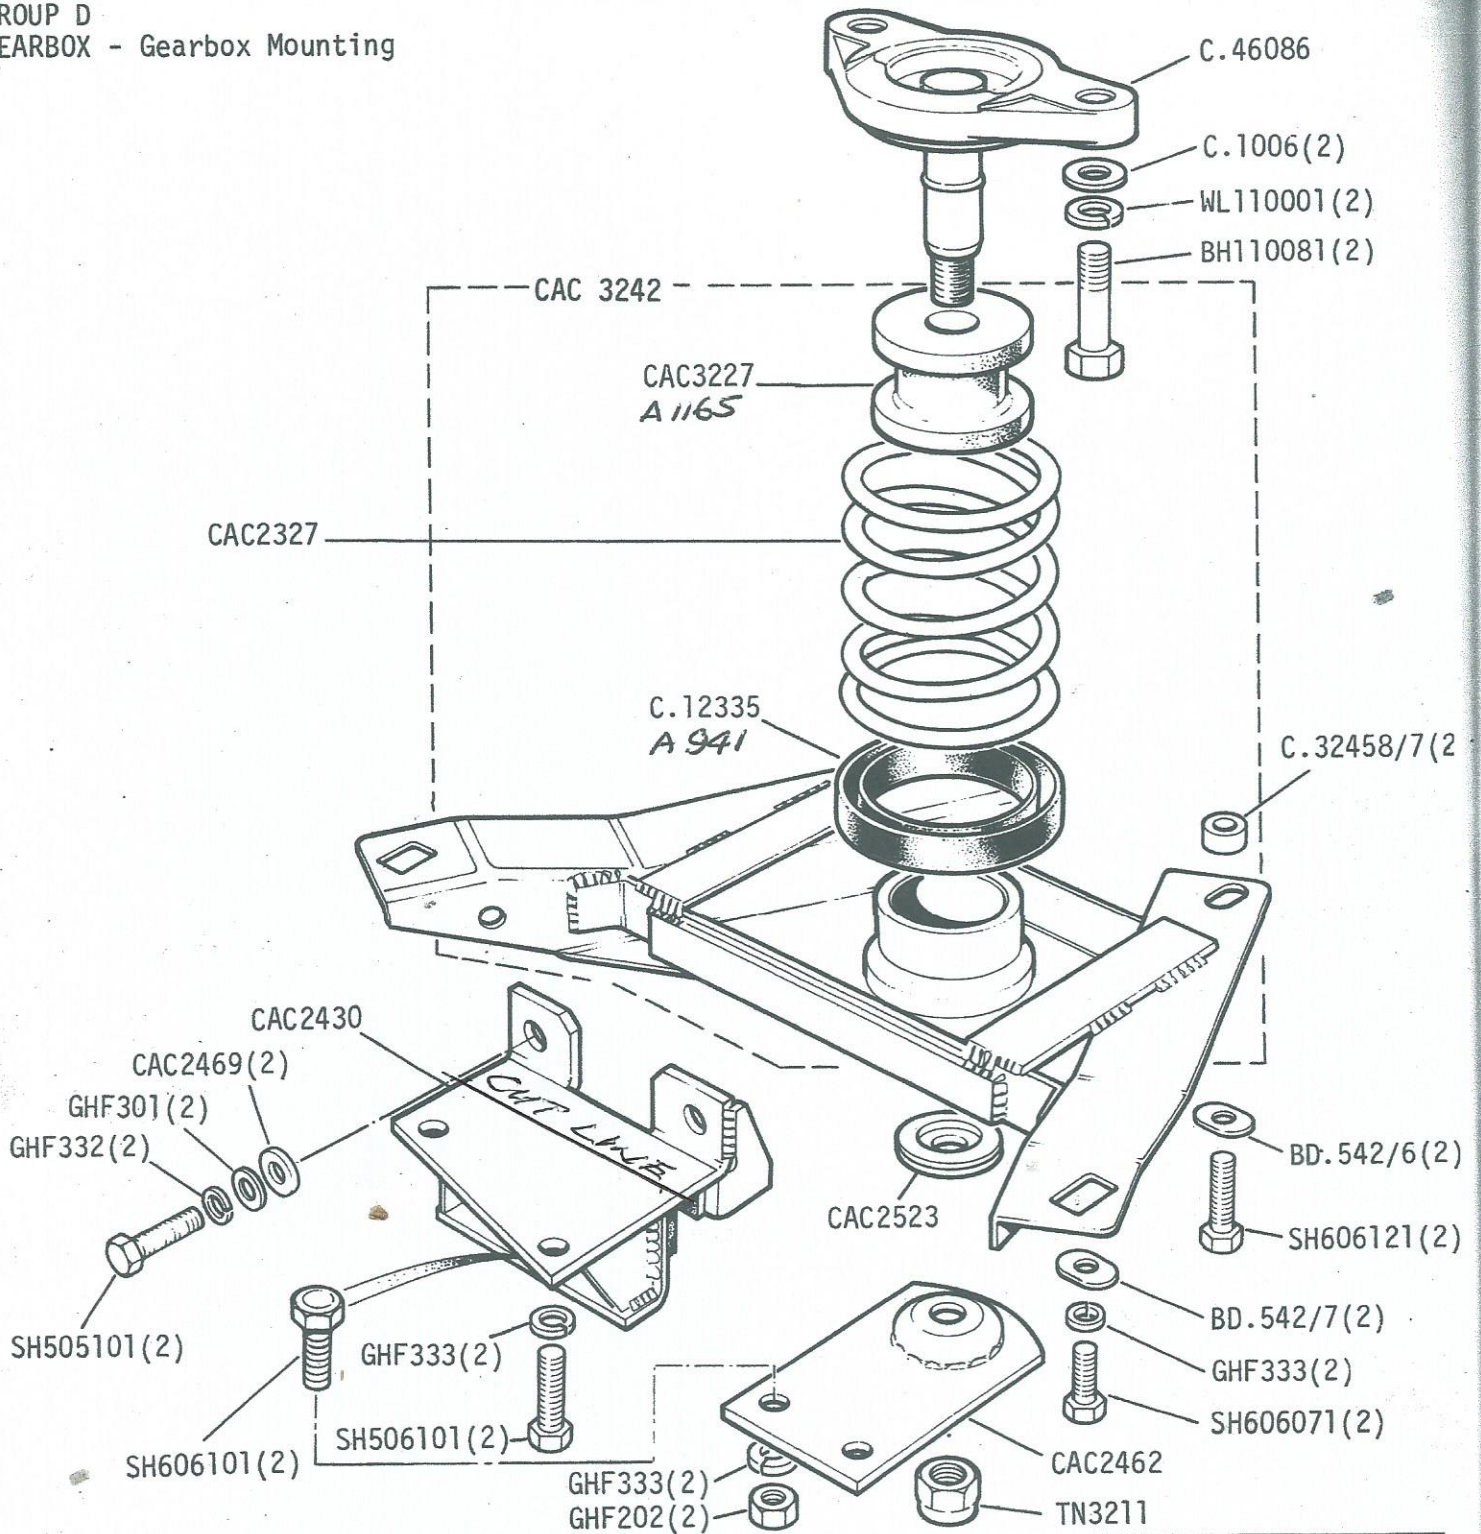

GROUP D
GEARBOX - Gearbox Mounting

Jaguar XJ-S H.E.

1E 10L

VS.1058

GROUP D
GEARBOX - Gearbox Mounting

Jaguar XJ-S H.E.

1E 10L

VS.1058