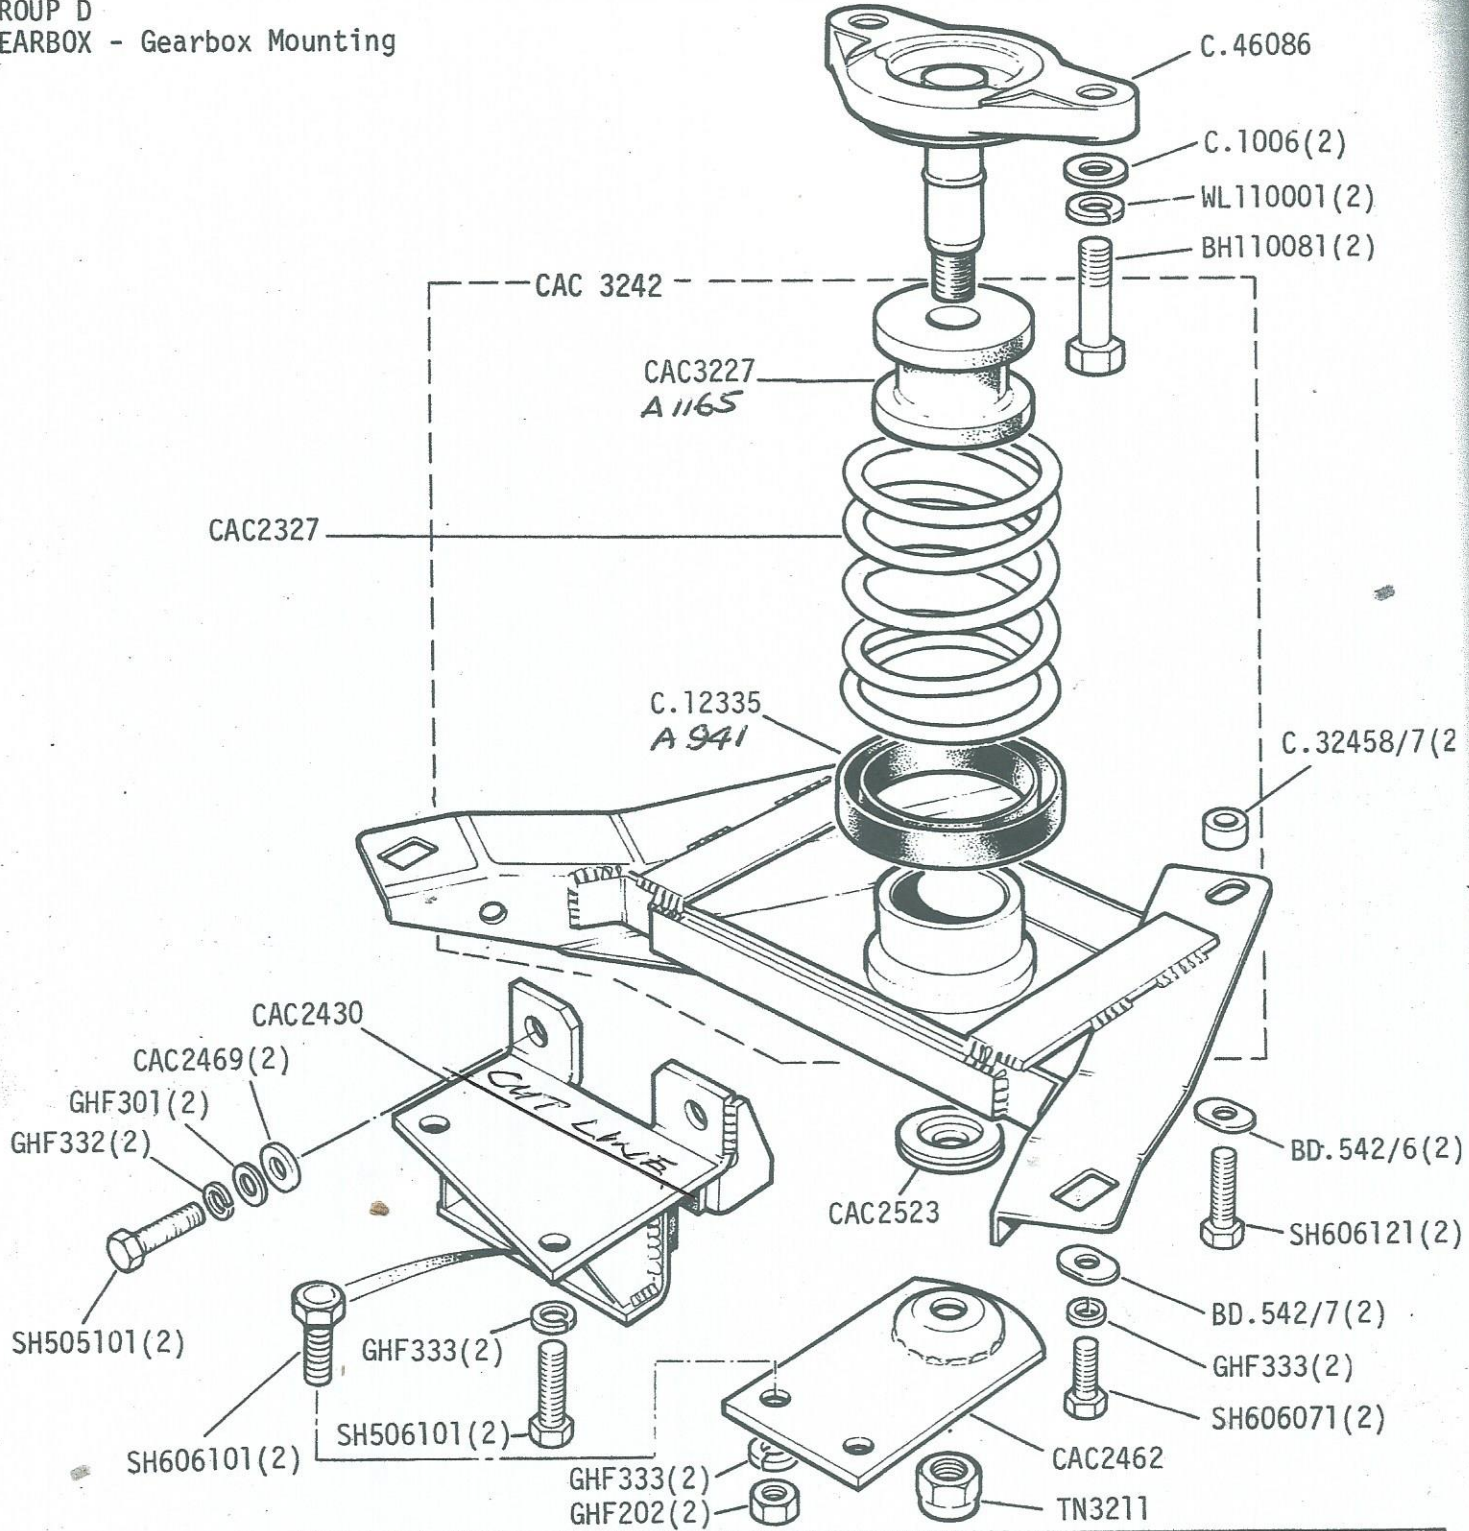

GROUP D
GEARBOX - Gearbox Mounting

Jaguar XJ-S H.E.

1E 10L

VS.1058

GROUP D
GEARBOX - Gearbox Mounting

Jaguar XJ-S H.E.

1E 10L

VS.1058